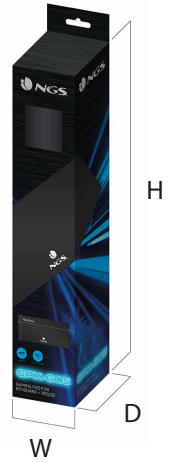

GPX-605

GAMING PAD FOR KEYBOARD + MOUSE

EMBALLAGE : 8435430620429

BOÎTE EXTERNE : 8435430620436

PVP : 9,99 €

790x350mm

4mm

ANTI-SKID

OPTIMIZED
TEXTURE

FLAWLESS

SMOOTH
CONTROL

ACCURATE
TRACKING

DESCRIPTION

- Surface texturée optimisée pour une précision parfaite et une commande fluide.
- Base en caoutchouc anti-dérapante.

SPÉCIFICATIONS TECHNIQUES

- Un suivi précis et une sensation de contrôle fluide pour une meilleure expérience de jeu.
- Sa grande taille peut convenir à un clavier à disposition 3-blocs + une grosse souris.

CONTENU DE L'EMBALLAGE