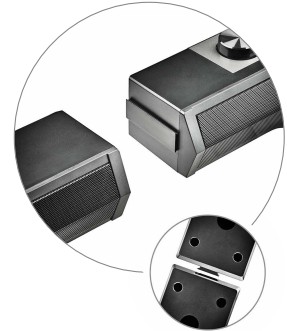

GSX-B1200

GAMING CONVERTIBLE LED LIGHTS 2.0 SOUND BAR

EMBALAGEM: 8435430619300

CAIXA EXTERNA: 8435430619317

PVP: 34,90 €

WIRELESS

OUTPUT
PEAK POWER

SYSTEM

MULTIPLATFORM
COMPATIBLE

USB POWERED

VOLUME CONTROL

RGB LIGHTS

DETACHABLE

DESCRIÇÃO

- Soundbar para jogos compatível com a tecnologia Bluetooth, ideal para portátil, PC, smartphone e tablet.
- O seu design versátil significa que também pode ser utilizado como conjunto compacto de altifalantes independentes 2.0 com uma saída de 12 W alimentado por USB.
- Ligue o seu dispositivo utilizando Bluetooth ou a tomada de entrada de 3,5 mm e desfrute de um som potente e nítido.
- Inclui luzes LED.

CARACTERÍSTICAS TÉCNICAS

- Bluetooth 5.0
- Tomada de entrada AUX 3,5 mm
- Potência de pico de saída: 12W (2 x 6W)
- Amplitude de frequência: 150Hz ~ 20kHz
- Impedância: 4 Ohm
- Faixa de trabalho: 10 m
- Potência de entrada: DC 5V
- Dimensões da barra de som para jogos: 380 x 80 x 75 mm
- Peso: 700 g
- Controlos: volume / modo / luzes
- RMS: 6W (2 x 3W)
- Luzes LED RGB