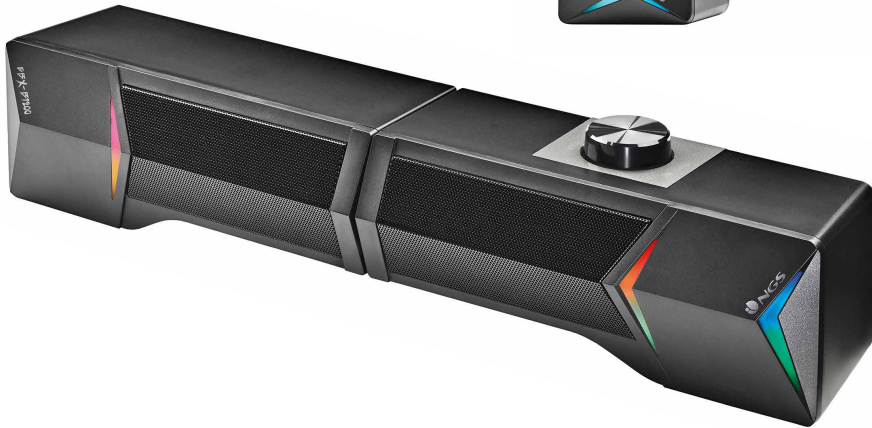

GSX-B1200

GAMING CONVERTIBLE LED LIGHTS 2.0 SOUND BAR

EMBALAGEM: 8435430619300

CAIXA EXTERNA: 8435430619317

PVP: 34,90 €

WIRELESS

OUTPUT
PEAK POWER

SYSTEM

MULTIPLATFORM
COMPATIBLE

USB POWERED

VOLUME CONTROL

RGB LIGHTS

DETACHABLE

DESCRIÇÃO

- Soundbar para jogos compatível com a tecnologia Bluetooth, ideal para portátil, PC, smartphone e tablet.
- O seu design versátil significa que também pode ser utilizado como conjunto compacto de altifalantes independentes 2.0 com uma saída de 12 W alimentado por USB.
- Ligue o seu dispositivo utilizando Bluetooth ou a tomada de entrada de 3,5 mm e desfrute de um som potente e nítido.
- Inclui luzes LED.

CARACTERÍSTICAS TÉCNICAS

- Bluetooth 5.0
- Tomada de entrada AUX 3,5 mm
- Potência de pico de saída: 12W (2 x 6W)
- Amplitude de frequência: 150Hz ~ 20kHz
- Impedância: 4 Ohm
- Faixa de trabalho: 10 m
- Potência de entrada: DC 5V
- Dimensões da barra de som para jogos: 380 x 80 x 75 mm
- Peso: 700 g
- Controlos: volume / modo / luzes
- RMS: 6W (2 x 3W)
- Luzes LED RGB