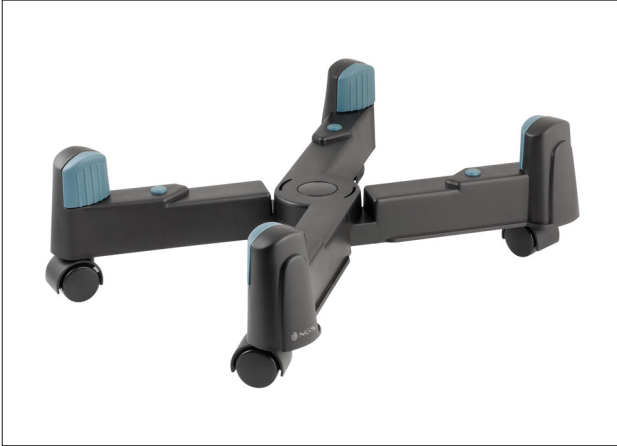

PC Transfer

Fotos do produto