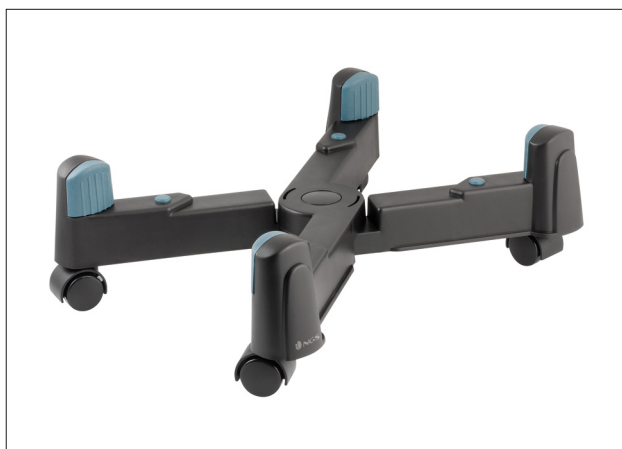

PC Transfer

Referência: PC Transfer

Descrição:

- Suporte para CPU com rodas, da largura ajustável até 25 cm
- Base de plástico
- Rodas para facilitar o seu transporte
- Almofadas protectoras para evitar o roço com o CPU

Conteúdo da embalagem

- PC Transfer
- Guia de instalação
- Cartão de garantia de 2 anos

Informação logística

	Largura	Altura	Fundo	Peso
Caixa Externa	430 mm	280 mm	220 mm	g
Embalagem	103 mm	417 mm	86 mm	g
Produto	98 mm	116 mm	408 mm	g

Unidades por pallet	Unidades por caixa	Caixas por pallet	Caixas na base	Caixas de altura
210	6	35	7	5

Código de barras da embalagem: 8435430613261

Código de barras caixa externa: 8435430613278