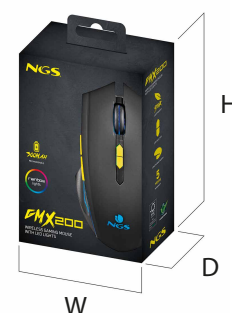

GMX 200

WIRELESS GAMING MOUSE WITH LED LIGHTS

EMBALAGEM: 8435430621754

CAIXA EXTERNA: 8435430621761

PVP: __ €

DESCRIÇÃO

- Rato de jogos sem fio recarregável com luz LED de arco-íris e ultraleve (91 gramas).
- Bateria recarregável 300 mAh de longa duração
- Compatível com PC e Laptops / PS / Xbox/ Nintendo Switch/Tablets e Telefones
- Equipado com 6 botões responsivos e uma roda de rolagem para uma produtividade e eficiência máxima.
- Possui sensor óptico de alto desempenho, totalmente ajustável: 800-1200-2400-3200 DPI
- Oferece grande precisão e controlo
- Design ergonómico, confortável para segurar e não cansa após uma utilização prolongada.
- Design de tamanho médio, ideal para laptops e desktops
- Fabricado com materiais de alta qualidade
- Utiliza tecnologia sem fios de 2,4 GHz para aumentar a liberdade de movimento e evitar o emaranhamento de cabos
- Iluminação espetacular com efeito arco-íris graças ao LED de sete cores que proporciona uma iluminação com ambiente mágico e excelentes efeitos visuais.
- Instalação "Plug & Play"

CARACTERÍSTICAS TÉCNICAS

- Sensor	S201+HTX
- DPI máx.	3200 dpi
- Número de botões	7
- Tipo de conexão	Wireless 2.4G
- Autonomia da bateria	Recarregável 300 mAh
- Aceleração	16 G
- Velocidade de rastreamento	40 ips
- Taxa de Resposta USB	125 Hz
- Iluminação LED	Rainbow Lights
- Peso	91 g
- Tamanho	125x75x38.5 mm

CONTEÚDO DA EMBALAGEM

- GMX 200
- Cabo de carregamento USB
- Guia de instalação

INFORMAÇÃO LOGÍSTICA

Dimensões (mm)
e peso (g)

	W	D	H	🔒
- Caixa Externa:	270	230	190	-
- Embalagem:	105	50	145	-
- Produto:	125	75	38,5	91