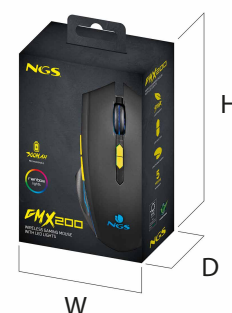

GMX 200

WIRELESS GAMING MOUSE WITH LED LIGHTS

PACCHETTO: 8435430621754

SCATOLA ESTERNA: 8435430621761

PVP: __ €

DESCRIZIONE

- Mouse da gioco wireless ricaricabile con luce LED arcobaleno e ultraleggero (91 grammi).
- Batteria ricaricabile di lunga durata da 300 mAh
- Compatibile con PC e laptop / PS / Xbox / Nintendo Switch / tablet e telefoni
- Dotato di 6 pulsanti reattivi e di una rotella di scorrimento per la massima produttività ed efficienza
- Dispone di un sensore ottico ad alte prestazioni, completamente regolabile: 800-1200-2400-3200 DPI
- Offre grande precisione e controllo
- Design ergonomico, comodo da impugnare e che non affatica dopo un uso prolungato
- Design di medie dimensioni ideale per computer portatili e desktop
- Realizzato con materiali di alta qualità
- Utilizza la tecnologia wireless a 2,4 GHz che aumenta la libertà di movimento e impedisce l'aggrovigliamento dei cavi
- Spettacolare illuminazione con effetto arcobaleno grazie al LED a sette colori che crea una magica illuminazione d'ambiente ed eccellenti effetti visivi.
- Installazione "Plug & Play"

CARATTERISTICHE TECNICHE

- Sensore	S201+HTX
- DPI max	3200 dpi
- Numero di pulsanti	7
- Tipo di connessione	Wireless 2.4G
- Capacità della batteria	Ricaricabile da 300 mAh
- Accelerazione	16 G
- Velocità di tracciamento	40 ips
- Velocità di trasmissione USB	125 Hz
- Luci LED	Rainbow Lights
- Peso	91 g
- Dimensioni	125x75x38.5 mm

CONTENUTO DELLA CONFEZIONE

- GMX 200
- Cavo di ricarica USB-C
- Guida dell'installazione

DATI LOGISTICI

Dimensioni (mm)
e peso (g)

	W	D	H	🔒
- Scatola esterna:	270	230	190	-
- Imballaggio:	105	50	145	-
- Prodotto:	125	75	38,5	91
- Unità per pallet:	880			
- Unità per scatola:	10			
- Scalote per pallet:	88			
- Scalote sulla base:	11			
- Scalote in altezza:	8			