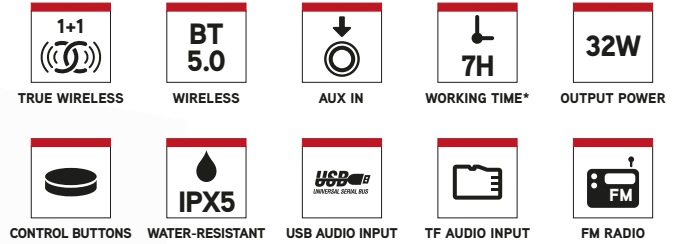

DESCRIÇÃO

- Altifalante compatível com tecnologia Bluetooth que permite a ligação sem fios de duas unidades em simultâneo.
- Resistente à água, em conformidade com a classificação IPX5.
- Som de alta qualidade graças à saída de alta potência.
- Inclui rádio FM, leitor de áudio via USB ou cartão TF e entrada auxiliar.
- A sua bateria de 6000mAh permite até 7 horas de reprodução a 70% do volume com luzes LED acesas e até 20 horas com luzes LED apagadas.
- Tem 7 modos de iluminação.
- Inclui fita de transporte.

CARACTERÍSTICAS TÉCNICAS

- Compatível com bluetooth 5.0
- True Wireless Stereo (TWS)
- Potência de saída: 32W (2 x 16W)
- Resistente à água IPX5
- Bateria: Ion-Li 6000mAh/7,4V
- Autonomia: 7 horas*
- Entrada de potência: USB tipo C, 5 V/1 A
- Entradas USB/TF/AUX IN
- Rádio FM
- RMS: 16W
- Distância de funcionamento: até 10 metros