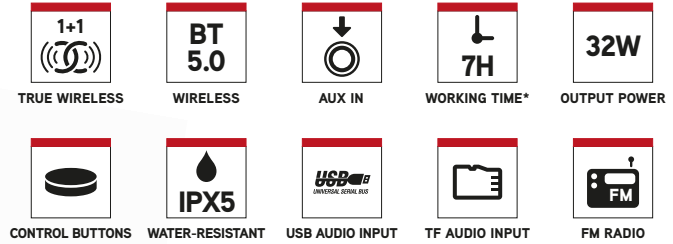

### DESCRIPTION

- Enceinte compatible avec Bluetooth permettant de connecter deux appareils sans fil en même temps.
- Résistante à l'eau, en accord avec la norme IPX5.
- Son de haute qualité grâce à sa sortie très puissante.
- Avec radio FM, lecteur audio via USB ou carte SD et une entrée auxiliaire.
- Sa batterie de 6000mAh permet jusqu'à 7 heures de lecture à 70% du volume avec les voyants LED allumés et jusqu'à 20 heures avec les voyants LED éteints.
- 7 modes de lumières différents.
- Sangle de transport incluse.

### SPÉCIFICATIONS TECHNIQUES

- Compatible avec le Bluetooth 5.0
- True Wireless Stereo (TWS)
- Sortie d'alimentation : 32 W (2 x 16 W)
- Résistante à l'eau IPX5
- Batterie : Ion-Li 6000mAh / 7,4 V
- Autonomie : 7 heures\*
- Puissance d'entrée : USB type-C 5 V / 1 A
- Entrées audio USB / SD / AUX IN
- Radio FM
- RMS : 16 W
- Distance de fonctionnement : jusqu'à 10 m