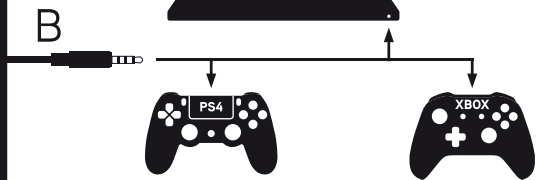

INSTALLATION GUIDE

GUIDE D'INSTALLATION /GUÍA DE INSTALACIÓN /INSTALLATION ANLEITUNG
GUIDA DELL'INSTALLAZIONE /GUIA DE INSTALAÇÃO /SPOSÓB INSTALACJI
INSTALLATIE GIDS /INSTALAČNÍ PRŮVODCE /INŠTALAČNÁ PRÍRUČKA
ΟΔΗΓΟΣ ΕΓΚΑΤΑΣΤΑΣΗΣ /INSTALLERINGSVEILEDNING /ASENNUSOHJE
INSTALLATIONSGUIDE /INSTALLERINGSGUIDEL /|DIEGIMO INSTRUKCIJA

**VOX420
DJ**

**HIGH SOUND QUALITY
STEREO HEADSET**

 **NGS**[®]