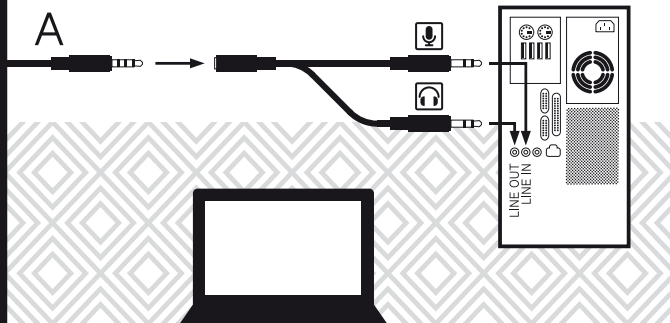

INSTALLATION GUIDE

GUIDE D'INSTALLATION /GUÍA DE INSTALACIÓN /INSTALLATION ANLEITUNG
GUIDA DELL'INSTALLAZIONE /GUIA DE INSTALAÇÃO /SPOSÓB INSTALACJI
INSTALLATIE GIDS /INSTALAČNÍ PRŮVODCE /INŠTALAČNÁ PRÍRUČKA
ΟΔΗΓΟΣ ΕΓΚΑΤΑΣΤΑΣΗΣ /INSTALLERINGSVEILEDNING /ASENNUSOHJE
INSTALLATIONSGUIDE /INSTALLERINGSGUIDEL /|DIEGIMO INSTRUKCIJA

**VOX420
DJ**

**HIGH SOUND QUALITY
STEREO HEADSET**

 **NGS**[®]