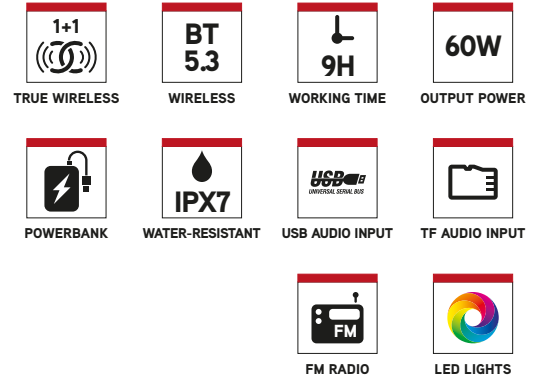

ROLLER FURIA 3

WATERPROOF WIRELESS PORTABLE SPEAKER

EMBALAJE: CAJA EXTERNA:
BLACK: 8435430623840 BLACK: 8435430623857
BLUE: 8435430623864 BLUE: 8435430623871
GRAY: 8435430623888 GRAY: 8435430623895

DESCRIPCIÓN

- Altavoz inalámbrico compatible con tecnología Bluetooth 5.3 para disfrutar de la música tanto en el interior como en el exterior.
- Tamaño compacto y portátil, proporciona sonido de alta calidad gracias a su gran potencia de salida, 60W.
- Diseño robusto con material de tela resistente
- Resistente al agua, conforme a la norma IPX7. Sumergible durante 30 minutos a menos de 1 metro de profundidad
- Amplifica el sonido, puede emparejar dos dispositivos de forma simultánea y aumentar la potencia de sonido gracias a su Tecnología True Wireless.
- Compatible con la Tecnología Bluetooth: Conecta tu dispositivo vía Bluetooth y reproduce tu música con la mejor calidad de sonido.
- Dispone de puerto de entrada USB & TF para conectarle una memoria de hasta 32GB.
- Incluye entrada AUX In para Jack 3,5mm
- Batería recargable de Litio de 7,4V/5000mAh que puede reproducir música hasta 9 horas (50 % de volumen).
- Controla tu música desde el altavoz con los sencillos botones integrados
- Equipado con un cable de carga USB tipo C para cargarlo cómodamente.
- El alcance del móvil para la reproducción de música es de hasta 10m.
- Incluye función powerbank a través del puerto USB.

CARACTERÍSTICAS TÉCNICAS

- Compatible con bluetooth 5.3
- TWS (consigue doble potencia conectando 2 altavoces al mismo tiempo sin cables)
- Potencia pico de salida: 60W
- Potencia RMS: 30W
- Entrada de audio AUX
- Entrada de audio USB: hasta 32GB
- Entrada de audio TF: hasta 32GB
- Control de volumen
- Batería: Ion-Li 7,4V/5000mAh
- Tiempo de funcionamiento*: 9 horas
- Resistente al agua: IPX7
- Frecuencia de operación: 2402-2480MHz
- Potencia máxima de salida de RF: 6dBm
- Powerbank
- Formatos de audio: MP3/WAV/WMA

CONTENIDO DEL EMBALAJE

- ROLLER FURIA 3
- Cable de carga USB
- Guía de instalación

INFORMACIÓN LOGÍSTICA

Dimensiones (mm)
y peso (g)

	W	D	H	🔒
- Caja externa:	362	248	275	-
- Embalaje:	114	114	257	-
- Producto:	88.4	88.4	227.9	735

- Unidades por pallet:	210
- Unidades por caja:	6
- Cajas por pallet:	35
- Cajas de base:	7
- Cajas de altura:	5

* with lights
8 hours at 50% volume
5 hours at 70% volume
4 hours at 100% volume

without lights
9 hours at 50% volume
6 hours at 70% volume
5 hours at 100% volume