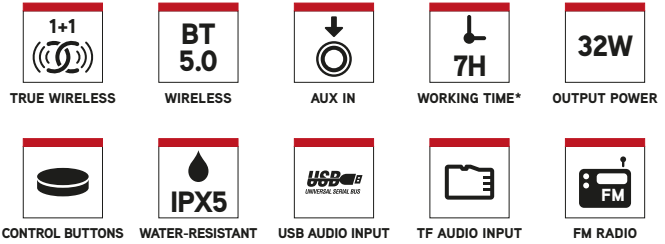

DESCRIPCIÓN

- Altavoz compatible con tecnología bluetooth, que permite conectar 2 unidades simultáneamente de forma inalámbrica.
- Resistente al agua, conforme a la norma IPX5.
- Sonido de alta calidad gracias a su gran potencia de salida.
- Dispone de radio FM, reproductor de sonido mediante memorias USB o TF y entrada auxiliar.
- Su batería de 6000mAh permite hasta 7 horas de reproducción al 70% de volumen con las luces encendidas y 20 horas con las luces apagadas.
- Dispone de 7 modos de luces diferentes.
- Incluye correa de transporte.

CARACTERÍSTICAS TÉCNICAS

- Compatible con bluetooth 5.0
- True Wireless Stereo (TWS)
- Potencia de salida: 32W (2 x 16W)
- Resistente al agua IPX5
- Batería: Ion-Li 6000mAh/7,4V
- Tiempo de funcionamiento: 7 horas*
- Potencia de entrada: USB tipo C 5V/1A
- Entradas de audio USB / TF / AUX IN
- Radio FM
- RMS: 16W
- Distancia de funcionamiento: hasta 10 metros