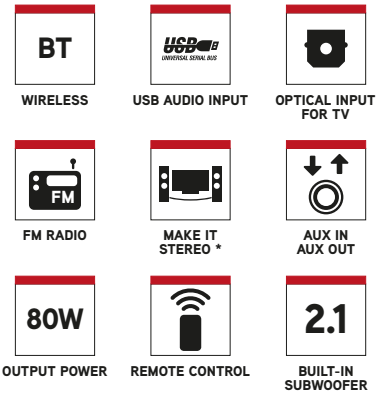

## DESCRIPCIÓN

- Ofrece distintas posibilidades de conexión: entrada óptica para conectar un televisor, compatible con Bluetooth, entrada de audio por USB, radio FM y entrada de audio.
- Empareja 2 torres en estéreo gracias al cable de audio, desde la salida de audio de la torre principal a la entrada de audio de la torre secundaria. La torre secundaria solo responderá a los comandos de la torre principal.
- Simplemente conecta tu home cinema, televisión o cualquier otro dispositivo vía Bluetooth.
- Escucha los archivos MP3 almacenados en tu memoria USB durante horas y disfruta de tus listas de reproducción favoritas.
- También contiene Radio FM con memoria preestablecida de las estaciones para convertirse en un fantástico reproductor multimedia.
- Utiliza el puerto USB para recargar tu dispositivo Bluetooth mientras escuchas tu música preferida.
- Control completo de tus reproducciones de música gracias al control remoto incluido.
- Diseño elegante y minimalista, con acabado en negro y una base para colocarse en el suelo que se ajusta a cualquier espacio.
- Acabado de madera de alta calidad que proporciona una mejor calidad de sonido.
- Ofrece unos bajos potentes y una calidad de sonido superior gracias a sus 2 altavoces de medios y al subwoofer incorporado.

## CARACTERÍSTICAS TÉCNICAS

- Potencia de salida: 80W
- Compatible con Bluetooth
- Conecta 2 torres y hazlo estéreo a través de cable \*
- Puerto de carga USB
- Radio FM
- Entrada de audio USB
- Entrada Auxiliar
- Salida Auxiliar
- Entrada óptica
- Pantalla LED
- Carcasa de madera
- RMS: 40W

## CONTENIDO DEL EMBALAJE

- SKYCHARM 2.1
- Cable audio jack 3,5mm
- Adaptador de corriente
- Mando a distancia
- Manual de usuario
- Tarjeta de garantía de 2 años

\* Conecte 2 torres en estéreo gracias al cable de audio, desde la salida de audio de la torre principal a la entrada de audio de la torre secundaria. La torre secundaria solo responderá a los controles de la principal.