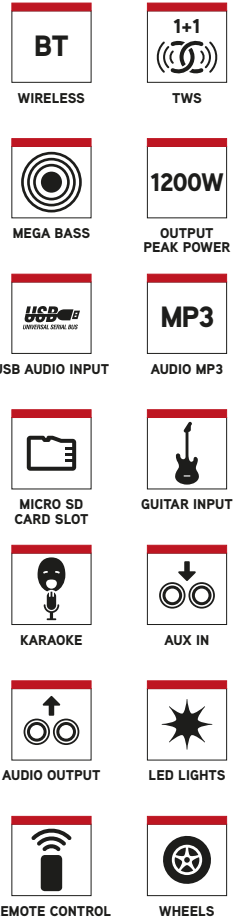

WILDDUB 3

15" DOUBLE WOOFER SPEAKER

EMBALAJE: 8435430620139

PVP: 399 €

DESCRIPCIÓN

- Completo equipo musical DJ compatible con bluetooth, 1200W de potencia y excelente calidad de sonido.
- Fácilmente transportable gracias a sus ruedas.
- Equipado con entradas de audio Micro SD, USB, AUX IN y compatible con tecnología bluetooth true Wireless estéreo, que permite conectar 2 equipos de sonido de la Familia "WILDDUB" de forma inalámbrica.
- Dispone también de salida de Audio, lo que permite conectar varios equipos en serie a través de cable.
- Convierte cualquier lugar en una auténtica discoteca y sorprende en todas tus fiestas.

CARACTERÍSTICAS TÉCNICAS

- 2 x 15" altavoz woofer
- 2 x 6" altavoz tweeter
- Potencia máxima de salida: 1200 W
- Función mega bajos
- Compatible con bluetooth
- TWS (True Wireless Stereo)
- USB / Micro SD / entradas AUX
- Salida de audio
- Entrada de micrófono
- Entrada para guitarra
- Pantalla LED
- Luces LED
- RMS: 120W
- Voltaje de entrada: AC100V-240V 50/60Hz
- Rango de frecuencia: 20Hz - 20kHz

CONTENIDO DEL EMBALAJE

- WILDDUB 3
- Mando a distancia (pilas no incluidas)
- Cable de alimentación de CA
- Cable de audio
- Manual de usuario
- Tarjeta de garantía de 3 años

INFORMACIÓN LOGÍSTICA

Dimensiones (mm) y peso (kg)