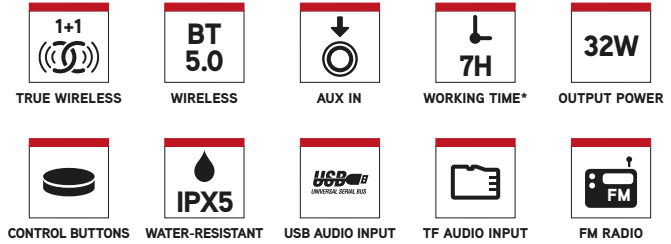

DESCRIPCIÓN

- Altavoz compatible con tecnología bluetooth, que permite conectar 2 unidades simultáneamente de forma inalámbrica.
- Resistente al agua, conforme a la norma IPX5.
- Sonido de alta calidad gracias a su gran potencia de salida.
- Dispone de radio FM, reproductor de sonido mediante memorias USB o TF y entrada auxiliar.
- Su batería de 6000mAh permite hasta 7 horas de reproducción al 70% de volumen con las luces encendidas y 20 horas con las luces apagadas.
- Dispone de 7 modos de luces diferentes.
- Incluye correa de transporte.

CARACTERÍSTICAS TÉCNICAS

- Compatible con bluetooth 5.0
- True Wireless Stereo (TWS)
- Potencia de salida: 32W (2 x 16W)
- Resistente al agua IPX5
- Batería: Ion-Li 6000mAh/7,4V
- Tiempo de funcionamiento: 7 horas*
- Potencia de entrada: USB tipo C 5V/1A
- Entradas de audio USB / TF / AUX IN
- Radio FM
- RMS: 16W
- Distancia de funcionamiento: hasta 10 metros