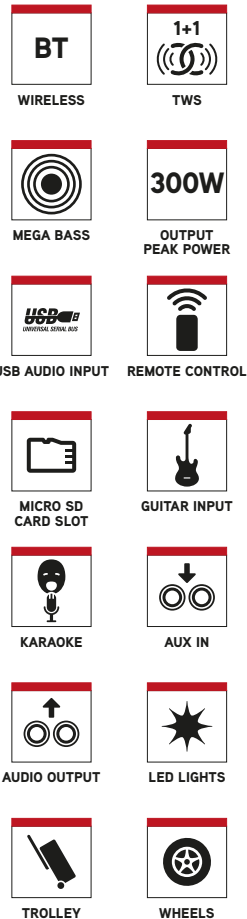

WILDDUB 1

8" WOOFER TROLLEY SPEAKER

EMBALAJE: 8435430620115

PVP: 219 €

DESCRIPCIÓN

- Completo equipo musical DJ compatible con bluetooth, 300W de potencia y excelente calidad de sonido.
- Fácilmente transportable gracias a sus ruedas.
- Equipado con entradas de audio Micro SD, USB, AUX IN y compatible con tecnología bluetooth true Wireless estéreo, que permite conectar 2 equipos de sonido de la Familia "WILDDUB" de forma inalámbrica.
- Dispone también de salida de Audio, lo que permite conectar varios equipos en serie a través de cable.
- Convierte cualquier lugar en una auténtica discoteca y sorprende en todas tus fiestas.

CARACTERÍSTICAS TÉCNICAS

- 2 x 8" altavoz woofer
- 2 x 3" altavoz tweeter
- Potencia de salida: 300 W
- Función mega bajos
- Compatible con bluetooth
- TWS (True Wireless Stereo)
- USB / Micro SD / entradas AUX
- Salida de audio
- Entrada de micrófono
- Entrada para guitarra
- Pantalla LED
- Luces LED
- RMS: 80W
- Batería de litio 11,1V/5,2A
- Autonomía: 7 horas*
- Voltaje de entrada: AC100V-240V 50/60Hz
- Rango de frecuencia: 20Hz - 20kHz