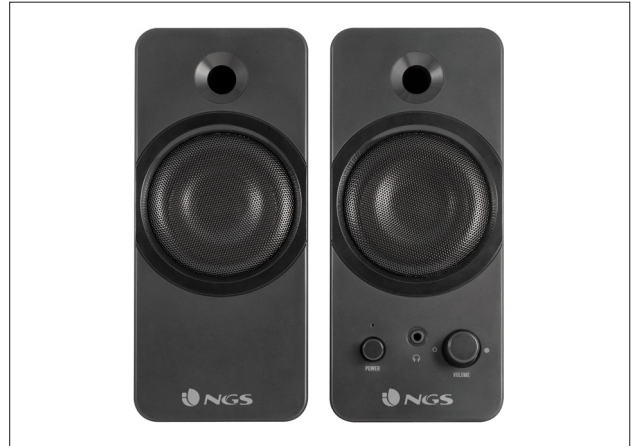

GSX-200

Fotos del producto